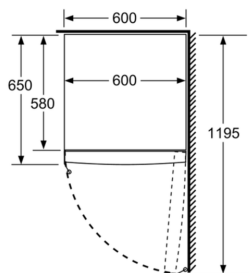

Mått

- Mått: H 186 x B 60 x D 65 cm

Teknisk information

- Dörrhängning höger, omhängbar
- Ställbara fötter framtill, hjul baktill
- Dörröppningsvinkel 90°, inget avstånd till vägg krävs

iQ300, Frysskåp, 186 x 60 cm, Vit GS36NVWFV

Måttskisser

A: Evakuering $\geq 200 \text{ cm}^2$

	a	b	c	d	e	f
KSW36, GSD36	187					
KSV36, KSF36, GSN36, GSV36	186					
KSV33, GSN33, GSV33	176	60	65	58	60	119.5
KSV29, GSN29, GSV29	161					
GSV24	146					
GSN51	161					
GSN54	176	70	78	70	70	142
GSN58	191					

- a Höjd
- b Bredd
- c Djup med stängd lucka utan handtag och distans
- d Stordjup utan distans
- e Bredd med öppen lucka utan handtag
- f Djup med öppen lucka utan handtag och distans

Mått i cm

Mått i mm

Mått i mm