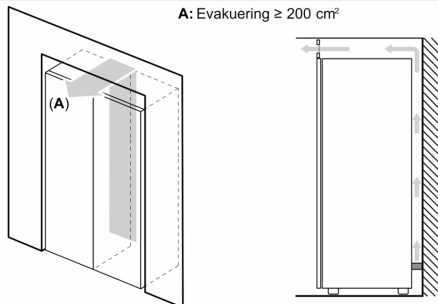

iQ300, Frysskåp, 186 x 60 cm, Vit GS36NVWFV

Måttskisser

A: Evakuering $\geq 200 \text{ cm}^2$

	a	b	c	d	e	f
KSW36, GSD36	187					
KSV36, KSF36, GSN36, GSV36	186					
KSV33, GSN33, GSV33	176	60	65	58	60	119.5
KSV29, GSN29, GSV29	161					
GSV24	146					
GSN51	161					
GSN54	176	70	78	70	70	142
GSN58	191					

- a Höjd
- b Bredd
- c Djup med stängd lucka utan handtag och distans
- d Stordjup utan distans
- e Bredd med öppen lucka utan handtag
- f Djup med öppen lucka utan handtag och distans

Mått i cm