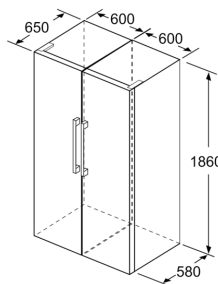

Mått

- Mått: H 186 x B 60 x D 65 cm

Teknisk information

- Dörrhängning höger, omhängbar
- Ställbara fötter framtill, hjul baktill
- Dörröppningsvinkel 90°, inget avstånd till vägg krävs

iQ300, Frysskåp, 186 x 60 cm, Vit GS36NVWFV

Måttskisser

A: Evakuering $\geq 200 \text{ cm}^2$

	a	b	c	d	e	f
KSW36, GSD36	187					
KSV36, KSF36, GSN36, GSV36	186					
KSV33, GSN33, GSV33	176	60	65	58	60	119.5
KSV29, GSN29, GSV29	161					
GSV24	146					
GSN51	161					
GSN54	176	70	78	70	70	142
GSN58	191					

- a Höjd
- b Bredd
- c Djup med stängd lucka utan handtag och distans
- d Stordjup utan distans
- e Bredd med öppen lucka utan handtag
- f Djup med öppen lucka utan handtag och distans

Mått i cm

Mått i mm