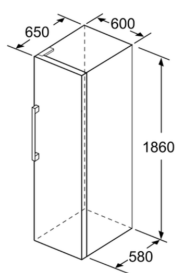

Mått

- Mått: H 186 x B 60 x D 65 cm

Teknisk information

- Dörrhängning höger, omhängbar
- Ställbara fötter framtill, hjul baktill
- Dörröppningsvinkel 90°, inget avstånd till vägg krävs

iQ300, Frysskåp, 186 x 60 cm, Vit GS36NVWFV

Måttskisser

A: Evakuering $\geq 200 \text{ cm}^2$

	a	b	c	d	e	f
KSW36, GSD36	187					
KSV36, KSF36, GSN36, GSV36	186					
KSV33, GSN33, GSV33	176	60	65	58	60	119.5
KSV29, GSN29, GSV29	161					
GSV24	146					
GSN51	161					
GSN54	176	70	78	70	70	142
GSN58	191					

- a Höjd
- b Bredd
- c Djup med stängd lucka utan handtag och distans
- d Stordjup utan distans
- e Bredd med öppen lucka utan handtag
- f Djup med öppen lucka utan handtag och distans

Mått i cm

Mått i mm

Mått i mm