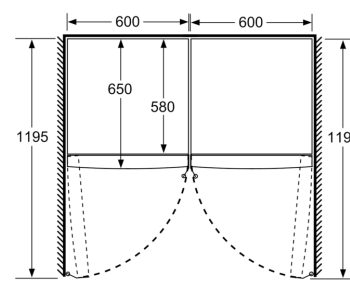

Mått

- Mått: H 186 x B 60 x D 65 cm

Teknisk information

- Dörrhängning höger, omhängbar
- Ställbara fötter framtill, hjul baktill
- Dörröppningsvinkel 90°, inget avstånd till vägg krävs

iQ300, Frysskåp, 186 x 60 cm, Vit GS36NVWFV

Måttskisser

A: Evakuering $\geq 200 \text{ cm}^2$

	a	b	c	d	e	f
KSW36, GSD36	187					
KSV36, KSF36, GSN36, GSV36	186					
KSV33, GSN33, GSV33	176	60	65	58	60	119.5
KSV29, GSN29, GSV29	161					
GSV24	146					
GSN51	161					
GSN54	176	70	78	70	70	142
GSN58	191					

- a Höjd
- b Bredd
- c Djup med stängd lucka utan handtag och distans
- d Stordjup utan distans
- e Bredd med öppen lucka utan handtag
- f Djup med öppen lucka utan handtag och distans

Mått i cm

Mått i mm

Mått i mm